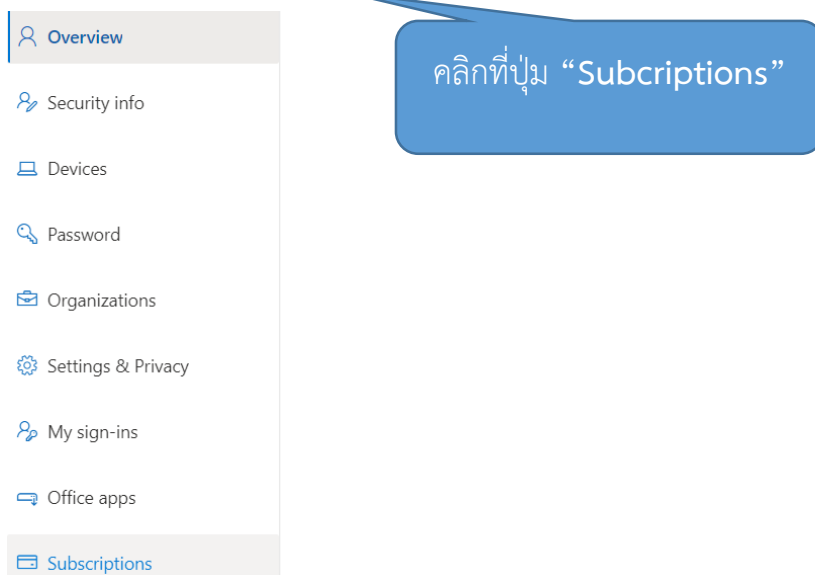

✓ Authentication Phone is set

! Authentication Email is not c

คลิก “finish”

finish cancel

11.ปรากฏหน้าแรกของ office 365

การตรวจสอบ licence office 365

1. ไปที่วงกลมทางมุมบนขวามือ โดยจะปรากฏชื่อของบัญชี office 365

2. ไปที่ “View account”

rmutk.ac.th

Sign out

3. คลิกที่ปุ่ม “Subscriptions”

4.คลิกที่ปุ่ม “View subscriptions” ในส่วน Subscriptions

5.จะปรากฏในส่วนของ Subscriptions ดังภาพ