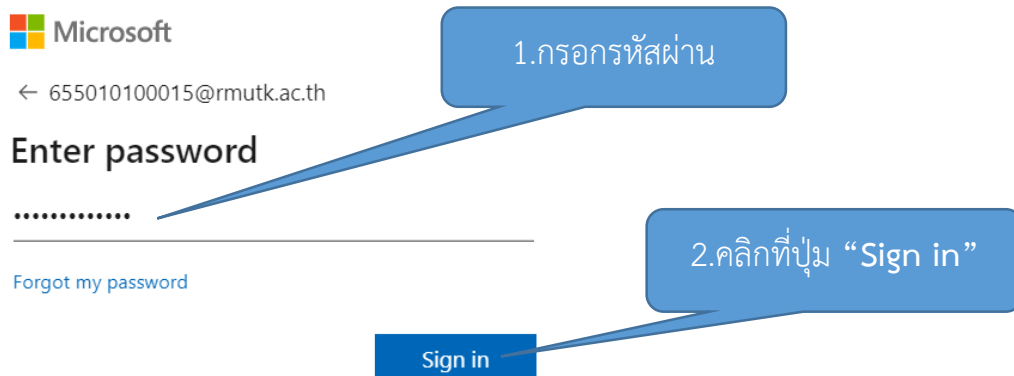

การติดตั้ง Office 365

1. เข้าไปที่ “https://www.office.com/”

2. คลิกที่ปุ่ม “Sign in” ทางด้านขวามือ

คลิกที่ปุ่ม “Sign in”

3. ให้กรอกชื่อผู้ใช้งาน ในส่วนของ office 365 นั้น รูปแบบดังนี้

ชื่อผู้ใช้งาน คือ รหัสนักศึกษาไม่มีขีด@rmutk.ac.th

เช่น 655010100015@rmutk.ac.th เป็นต้น เมื่อกรอกชื่อผู้ใช้งานเรียบร้อยแล้ว ให้คลิกที่ปุ่ม

“Next” ดังภาพ

4.กรอกรหัสผ่าน โดยรหัสนั้น คือ รหัสบัตรประชาชนไม่มีขีด เช่น xxxxxxxxxxxxxx เป็นต้น
เมื่อกรอกรหัสผ่านเรียบร้อยแล้วคลิกที่ปุ่ม “Sign in”