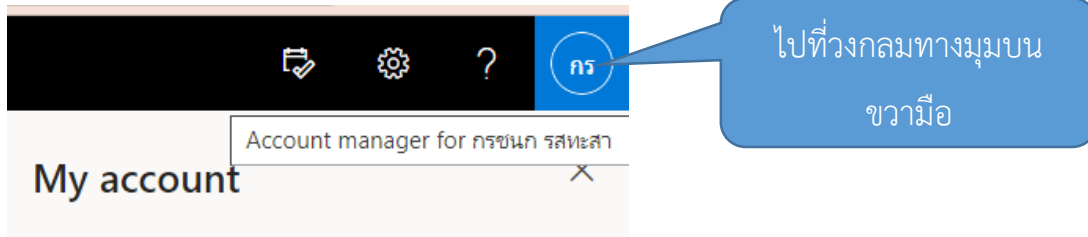

✓ Authentication Phone is set

! Authentication Email is not c

คลิก “finish”

finish cancel

11.ปรากฏหน้าแรกของ office 365

การตรวจสอบ licence office 365

1. ไปที่วงกลมทางมุมบนขวามือ โดยจะปรากฏชื่อของบัญชี office 365