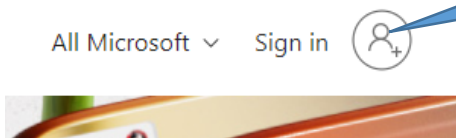

การติดตั้ง Office 365

1. เข้าไปที่ “https://www.office.com/”

2. คลิกที่ปุ่ม “Sign in” ทางด้านขวามือ

คลิกที่ปุ่ม “Sign in”

3. ให้กรอกชื่อผู้ใช้งาน ในส่วนของ office 365 นั้น รูปแบบดังนี้

ชื่อผู้ใช้งาน คือ รหัสนักศึกษาไม่มีขีด@rmutk.ac.th