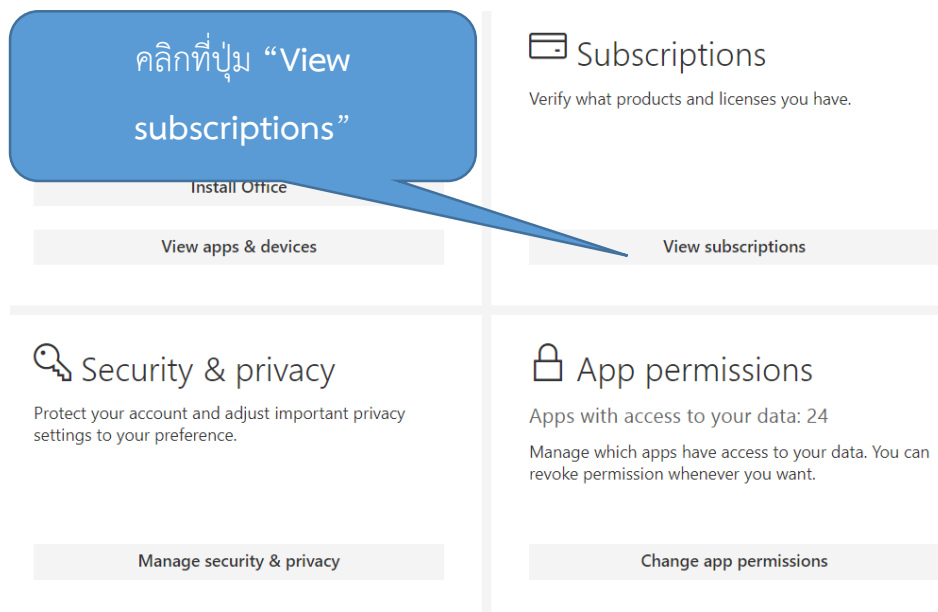

✓ Authentication Phone is set

! Authentication Email is not c

คลิก “finish”

finish cancel

11.ปรากฏหน้าแรกของ office 365

การตรวจสอบ licence office 365

1. ไปที่วงกลมทางมุมบนขวามือ โดยจะปรากฏชื่อของบัญชี office 365

2. ไปที่ “View account”

rmutk.ac.th

Sign out

3. คลิกที่ปุ่ม “Subscriptions”

4.คลิกที่ปุ่ม “View subscriptions” ในส่วน Subscriptions

5.จะปรากฏในส่วนของ Subscriptions ดังภาพ