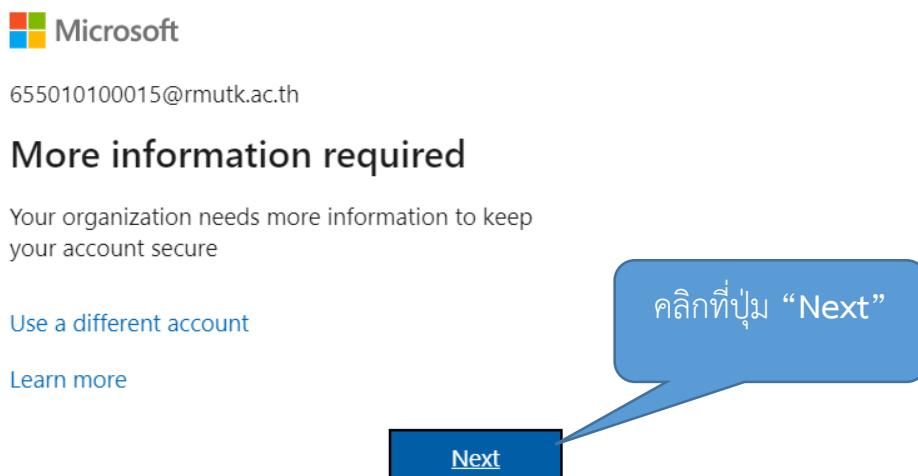

การติดตั้ง Office 365

1. เข้าไปที่ “https://www.office.com/”

2. คลิกที่ปุ่ม “Sign in” ทางด้านขวามือ

คลิกที่ปุ่ม “Sign in”

3. ให้กรอกชื่อผู้ใช้งาน ในส่วนของ office 365 นั้น รูปแบบดังนี้

ชื่อผู้ใช้งาน คือ รหัสนักศึกษาไม่มีขีด@rmutk.ac.th

เช่น 655010100015@rmutk.ac.th เป็นต้น เมื่อกรอกชื่อผู้ใช้งานเรียบร้อยแล้ว ให้คลิกที่ปุ่ม

“Next” ดังภาพ

4.กรอกรหัสผ่าน โดยรหัสนั้น คือ รหัสบัตรประชาชนไม่มีขีด เช่น xxxxxxxxxxxxxx เป็นต้น
เมื่อกรอกรหัสผ่านเรียบร้อยแล้วคลิกที่ปุ่ม “Sign in”

5.คลิกที่ปุ่ม “Next”

6.ในส่วนนี้จะทำการ authentication เพื่อทำการยืนยันตัวตน จากตัวอย่างนี้ จะทำการยืนยันตัวตนผ่านทางโทรศัพท์มือถือ โดยคลิกที่ปุ่ม “Set it up now”

Don't lose access to your account!

To make sure you can reset your password, we need to collect some info so we can secure. You'll need to set up at least 1 of the options below.