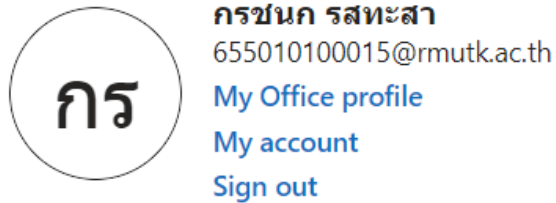

✓ Authentication Phone is set

! Authentication Email is not c

คลิก “finish”

finish cancel

11.ปรากฏหน้าแรกของ office 365

การตรวจสอบ licence office 365

1. ไปที่วงกลมทางมุมบนขวามือ โดยจะปรากฏชื่อของบัญชี office 365