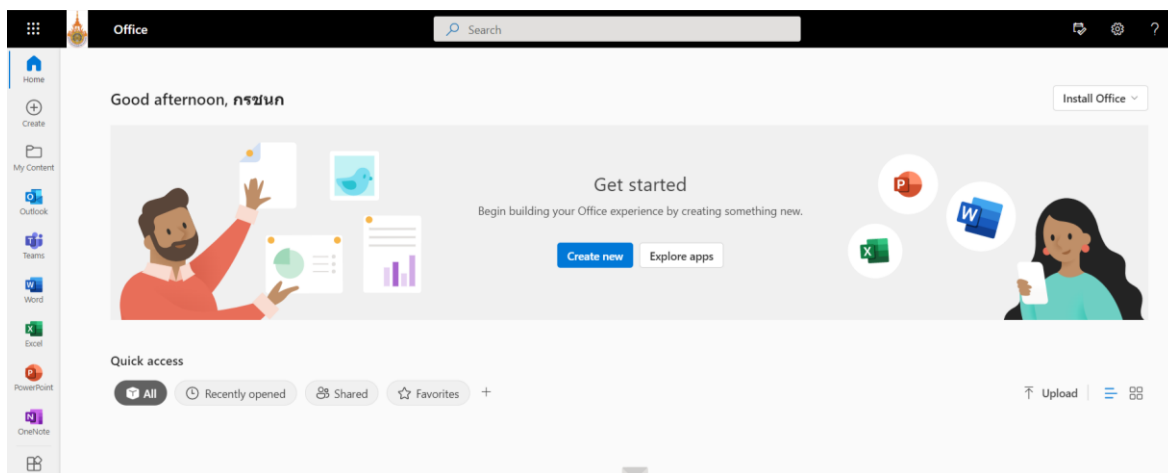

✓ Authentication Phone is set

! Authentication Email is not c

คลิก “finish”

finish cancel

11.ปรากฏหน้าแรกของ office 365

การตรวจสอบ licence office 365

1. ไปที่วงกลมทางมุมบนขวามือ โดยจะปรากฏชื่อของบัญชี office 365