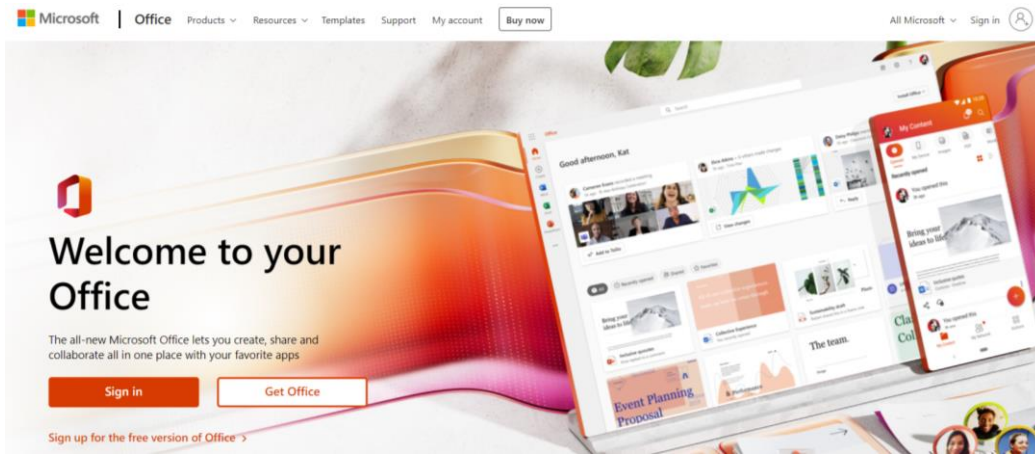

การติดตั้ง Office 365

1. เข้าไปที่ “https://www.office.com/”

2. คลิกที่ปุ่ม “Sign in” ทางด้านขวามือ

คลิกที่ปุ่ม “Sign in”

3. ให้กรอกชื่อผู้ใช้งาน ในส่วนของ office 365 นั้น รูปแบบดังนี้

ชื่อผู้ใช้งาน คือ รหัสนักศึกษาไม่มีขีด@rmutk.ac.th