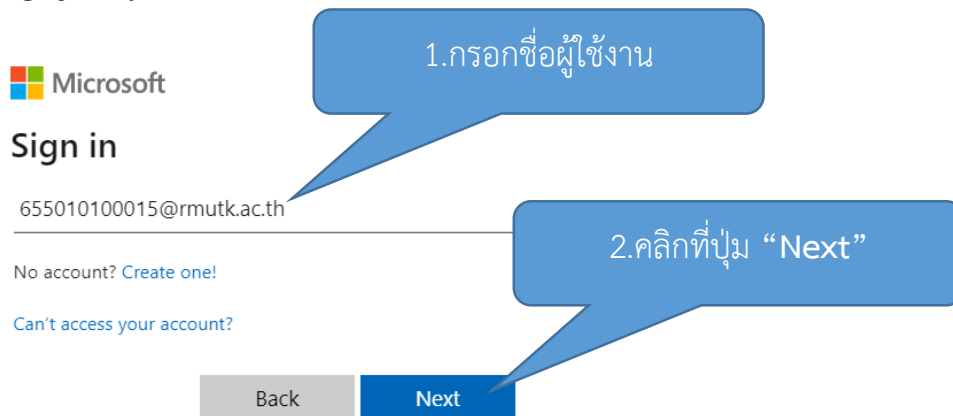

การติดตั้ง Office 365

1. เข้าไปที่ “https://www.office.com/”

2. คลิกที่ปุ่ม “Sign in” ทางด้านขวามือ

คลิกที่ปุ่ม “Sign in”

3. ให้กรอกชื่อผู้ใช้งาน ในส่วนของ office 365 นั้น รูปแบบดังนี้

ชื่อผู้ใช้งาน คือ รหัสนักศึกษาไม่มีขีด@rmutk.ac.th

เช่น 655010100015@rmutk.ac.th เป็นต้น เมื่อกรอกชื่อผู้ใช้งานเรียบร้อยแล้ว ให้คลิกที่ปุ่ม

“Next” ดังภาพ

4.กรอกรหัสผ่าน โดยรหัสนั้น คือ รหัสบัตรประชาชนไม่มีขีด เช่น xxxxxxxxxxxxxx เป็นต้น
เมื่อกรอกรหัสผ่านเรียบร้อยแล้วคลิกที่ปุ่ม “Sign in”