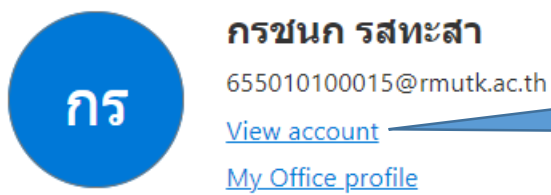

การตรวจสอบ licence office 365

1. ไปที่วงกลมทางมุมบนขวามือ โดยจะปรากฏชื่อของบัญชี office 365

2. ไปที่ “View account”

rmutk.ac.th

Sign out

3. คลิกที่ปุ่ม “Subscriptions”